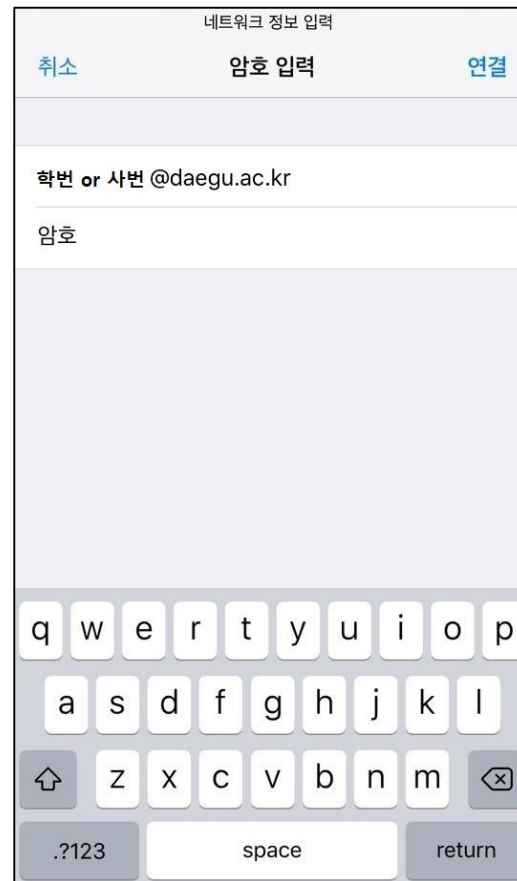

Eduroam WiFi User Guide

Eduroam 사용자 매뉴얼

(iOS)

eduroam 접속 설정 방법 - 1

스마트폰 설정 앱 클릭

Wi-Fi 클릭

eduroam 접속 설정 방법 - 2

Eduroam 클릭

ID 입력란에 학번·사번@daegu.ac.kr 입력
비밀번호 입력란에 비밀번호 입력

eduroam 접속 설정 방법 - 3

Anyclick_AUS
인증서 신뢰 클릭

정상적으로 연결된 상태

스마트폰 무선접속 문의

대구대학교 정보전산부

| 문의전화

053) 850 - 5522