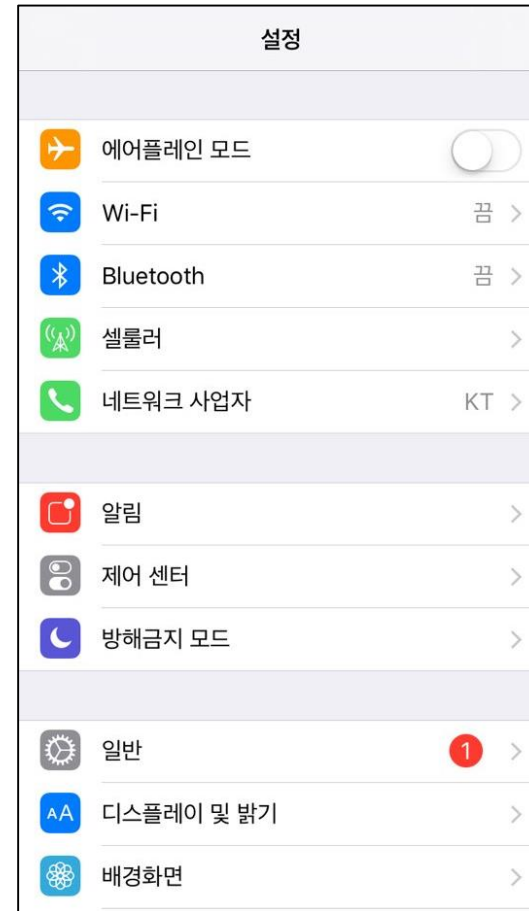

Eduroam WiFi User Guide

Eduroam 사용자 매뉴얼

(iOS)

eduroam 접속 설정 방법 - 1

스마트폰 설정 앱 클릭

Wi-Fi 클릭

eduroam 접속 설정 방법 - 2

Eduroam 클릭

ID 입력란에 학번·사번@daegu.ac.kr 입력
비밀번호 입력란에 비밀번호 입력

eduroam 접속 설정 방법 - 3

Anyclick_AUS
인증서 신뢰 클릭

정상적으로 연결된 상태

스마트폰 무선접속 문의

대구대학교 정보전산부

| 문의전화

053) 850 - 5522